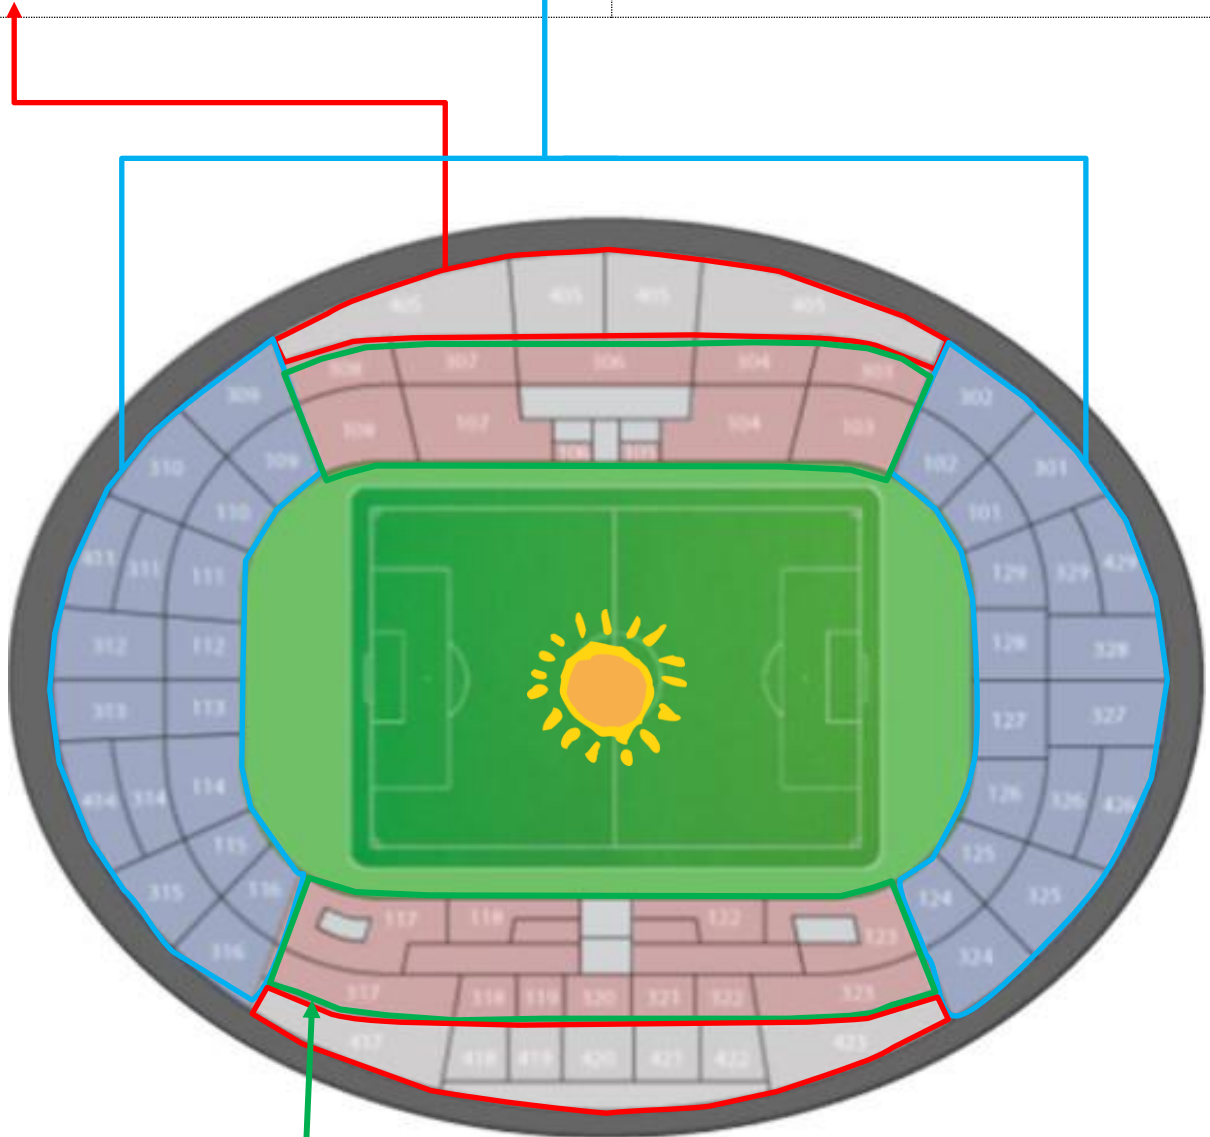

Parc des Princes – Paris St-Germain Ticketkategorien und Beschreibungen

Kategorie Gerade

Sitzplatztickets auf der Geraden im Oberrang
(Haupt- oder Gegentribüne)

Kategorie Kurve

Sitzplatztickets in der Kurve

Kategorie Gerade Unter-/Mittelrang

Sitzplatztickets auf der Geraden im Unterrang
oder Mittelrang (Haupt- oder Gegentribüne)