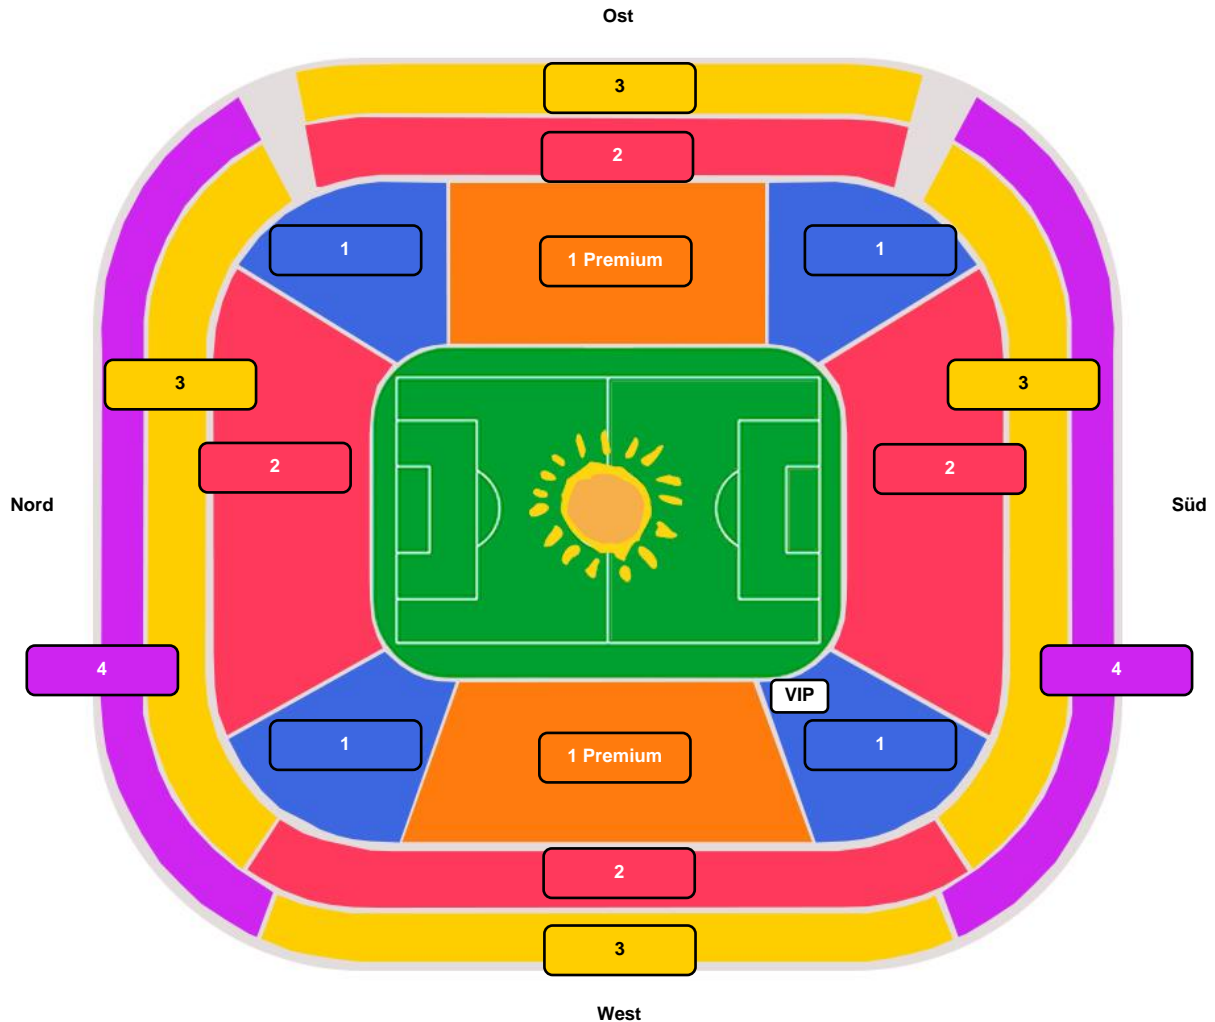

# Santiago Bernabeu – Real Madrid

## Ticketkategorien und Beschreibungen

- 1 Premium
**Kategorie 1 Premium**
  - Tickets Gerade Unterrang (Lateral Este/Oueste)
- 1
**Kategorie 1**
  - (in allen vier Ecken)
- 2
**Kategorie 2**
  - Tickets Kurve Unterrang (Fondo Norte/Sur) oder Tickets Gerade Mittelrang (Lateral Este/Oueste)
- 3
**Kategorie 3**
  - Tickets Kurve Mittelrang (Fondo Norte/Sur) oder Tickets Gerade Oberrang (Lateral Este/Oueste)
- 4
**Kategorie 4**
  - Tickets Kurve Oberrang (Fondo Norte/Sur)
- VIP
**Kategorie VIP Sala Copas de Europa**
  - Sitzplätze auf der Geraden (Block 108, Zugang direkt von der Lounge)
  - Zugang zur Lounge ab 1h vor bis 30min nach dem Spiel
  - Essen und Getränke inklusive